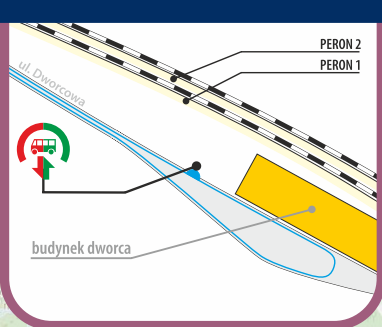

< - pociąg kursuje inną trasą

| - pociąg nie zatrzymuje się

[03] - kursuje w dniach 01-11.12.2021

[17] - kursuje w dniach 13-15.11.2021

[18] - kursuje w dniach 08-26.11.2021

[19] - kursuje w dniach 08-30.11.2021; nie kursuje w dniu 11.11.2021

[20] - kursuje w dniach 07.11; 27-30.11.2021

[21] - kursuje w dniach 30.11-11.12.2021

[22] - kursuje w dniach 07-29.11.2021

[23] - nie kursuje w dniu 10.11.2021

[24] - kursuje także w dniu 10.11.2021

DUSZNIKI-ZDRÓJ

KŁODZKO MIASTO

KŁODZKO GŁÓWNE

KUDOWA-ZDRÓJ

LEWIN KŁODZKI

POLANICA-ZDRÓJ

KŁODZKO ZAGÓRZE

SZCZYTNA

STARY WIELISŁAW