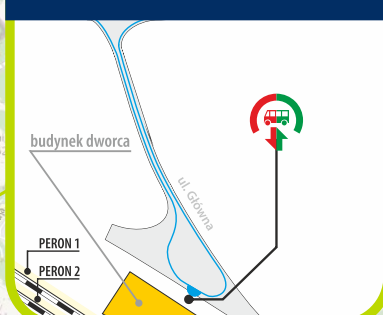

[20] - kursuje w dniach 07.11; 27-30.11.2021

[21] - kursuje w dniach 30.11-11.12.2021

[22] - kursuje w dniach 07-29.11.2021

[23] - nie kursuje w dniu 10.11.2021

[24] - kursuje także w dniu 10.11.2021

DUSZNIKI-ZDRÓJ

KŁODZKO MIASTO

KŁODZKO GŁÓWNE

KUDOWA-ZDRÓJ

LEWIN KŁODZKI

POLANICA-ZDRÓJ

KŁODZKO ZAGÓRZE

SZCZYTNA

STARY WIELISŁAW