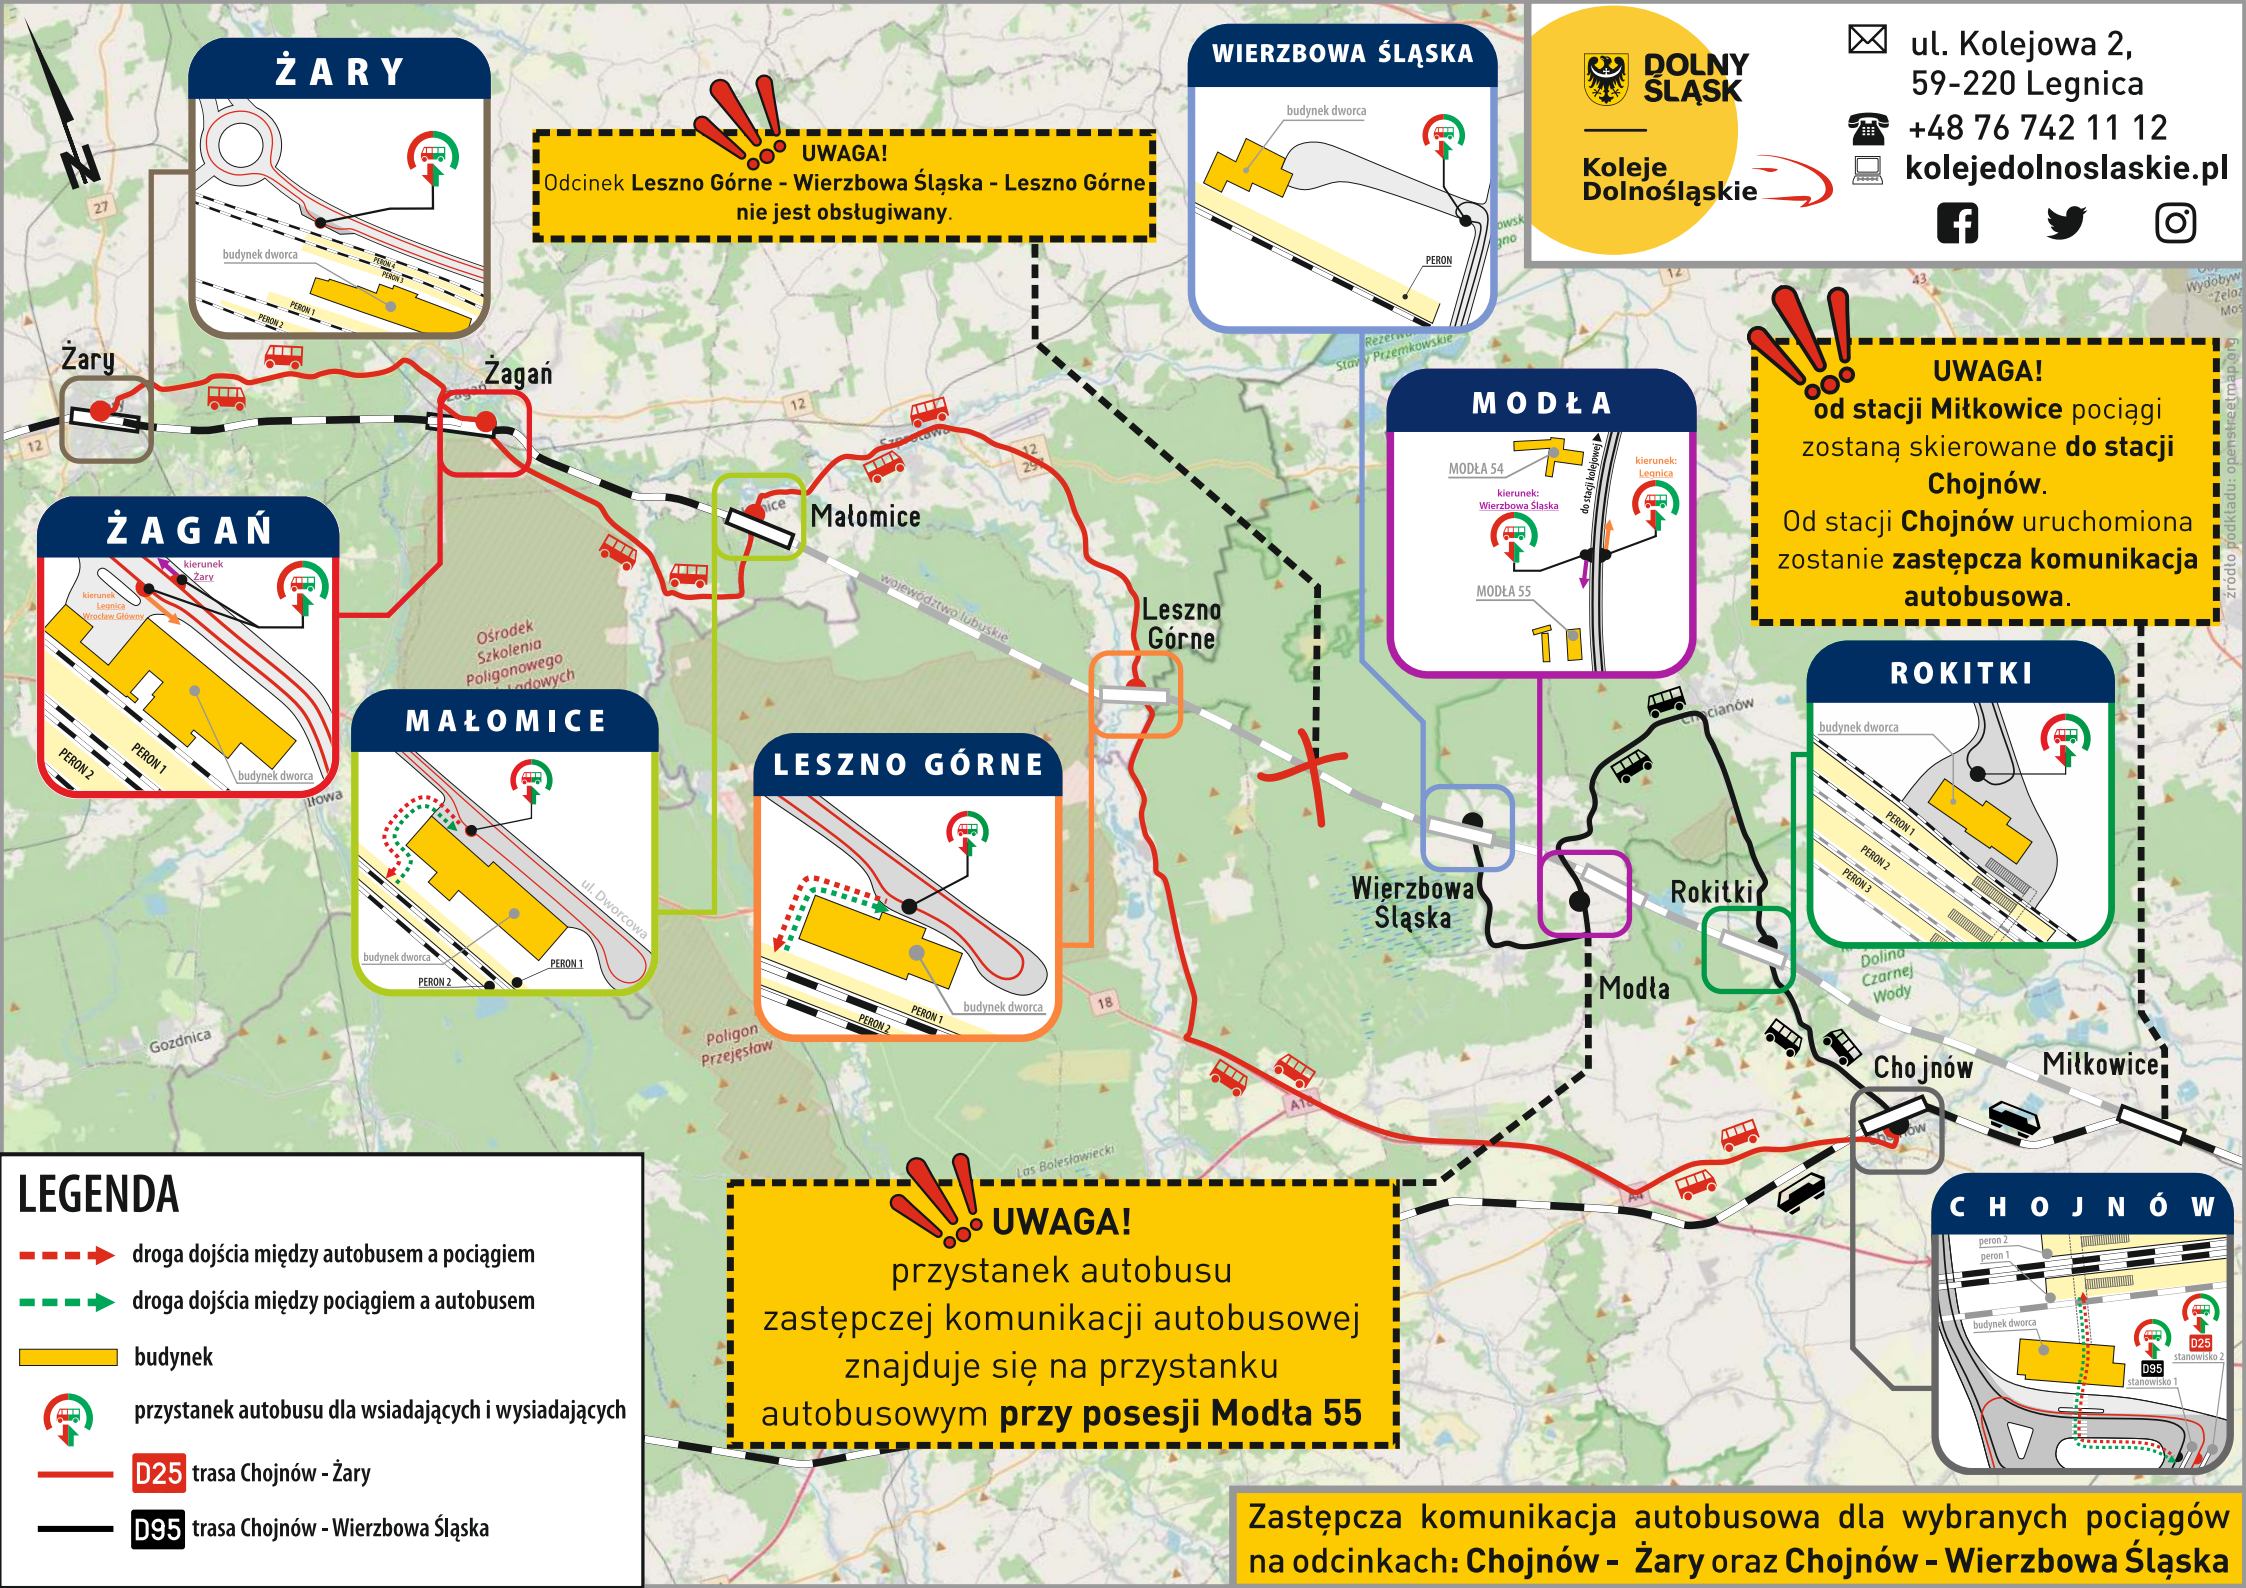

UWAGA!
Odcinek Leszno Górne - Wierzbowa Śląska - Leszno Górne
nie jest obsługiwany.

UWAGA!
od stacji Miłkowice pociągi
zostaną skierowane do stacji
Chojnów.
Od stacji **Chojnów** uruchomiona
zostanie zastępcza komunikacja
autobusowa.

UWAGA!
przystanek autobusu
zastępczej komunikacji autobusowej
znajduje się na przystanku
autobusowym **przy posesji Modła 55**

Zastępcza komunikacja autobusowa dla wybranych pociągów
na odcinkach: Chojnów - Żary oraz Chojnów - Wierzbowa Śląska