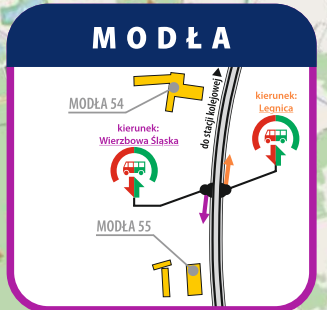

[16] - kursuje w dniach 08-09.11; 19.11; 26.11; 04-08.12.2021

 ul. Kolejowa 2,  
59-220 Legnica  
 +48 76 742 11 12  
 [kolejedolnoslaskie.pl](http://kolejedolnoslaskie.pl)  
  

**UWAGA!**  
Odcinek Leszno Górne - Wierzbowa Śląska - Leszno Górne  
nie jest obsługiwany.

**UWAGA!**  
od stacji Miłkowice pociągi  
zostaną skierowane do stacji  
**Chojnów**.  
Od stacji **Chojnów** uruchomiona  
zostanie zastępcza komunikacja  
autobusowa.

**UWAGA!**  
przystanek autobusu  
zastępczej komunikacji autobusowej  
znajduje się na przystanku  
autobusowym **przy posesji Modła 55**

Zastępcza komunikacja autobusowa dla wybranych pociągów  
na odcinkach: Chojnów - Żary oraz Chojnów - Wierzbowa Śląska

**LEGENDA**

-  droga dojścia między autobusem a pociągiem
-  droga dojścia między pociągiem a autobusem
-  budynek
-  przystanek autobusu dla wsiadających i wysiadających
-  **D25** trasa Chojnów - Żary
-  **D95** trasa Chojnów - Wierzbowa Śląska