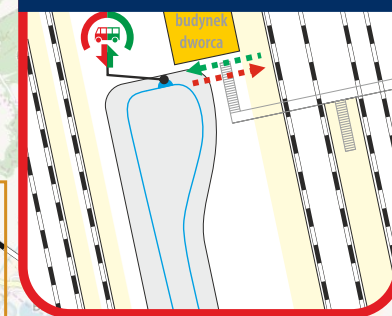

KŁODZKO GŁÓWNE