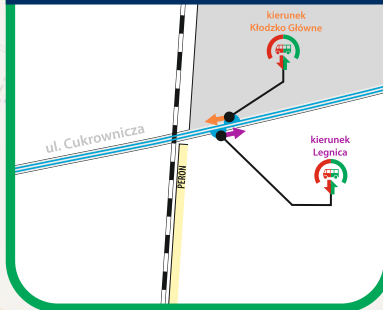

Koleje  
Dolnośląskie

✉ ul. Kolejowa 2,  
59-220 Legnica  
☎ +48 76 742 11 12  
💻 [kolejedolnoslaskie.pl](http://kolejedolnoslaskie.pl)  
f t i

**UWAGA!**  
przystanek **LEGNICA PIEKARY** dla autobusu zastępczej komunikacji autobusowej znajduje się na przystankach komunikacji miejskiej przy ul. **SUDECKIEJ**

Legnica Piekary

**LEGNICA PIEKARY**

**STARY JAWOR**

**JAWOR**

**NOWA WIEŚ LEGNICKA**

**PRZYBYŁOWICE**

**LEGNICA**

Zastępcza komunikacja autobusowa dla pociągów na odcinku **Legnica - Jawor**