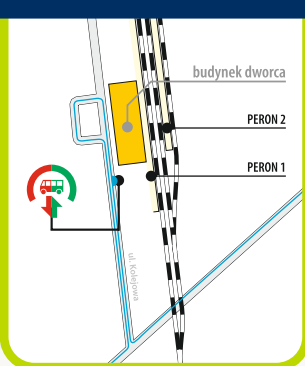

UWAGA!
przystanek **LEGNICA PIEKARY** dla autobusu zastępczej komunikacji autobusowej znajduje się na przystanku komunikacji miejskiej przy ul. **SUDECKIEJ**

LEGNICA PIEKARY

ROGOŹNICA

STRZEGOM

JAWORZYNA ŚLĄSKA

**NOWA WIEŚ
LEGNICKA**

PRZYBYŁOWICE

GOCZAŁKÓW

STANOWICE

LEGNICA

JAWOR

STARY JAWOR

LEGENDA

- ---> droga dojścia między autobusem a pociągiem
- - -> droga dojścia między pociągiem a autobusem
- budynek
- 🚌 przystanek autobusu dla wsiadających / wysiadających

Zastępcza komunikacja autobusowa dla pociągu 69828 na odcinku **Legnica - Jaworzyna Śląska**