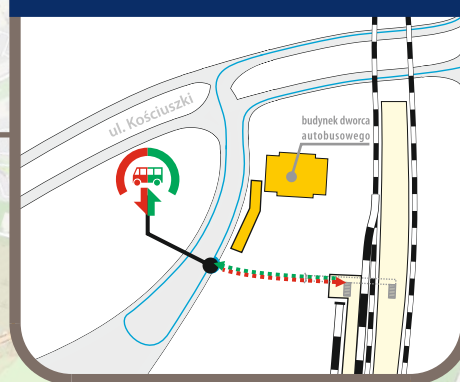

**JAWOR**

**STARY JAWOR**

**LEGENDA**

- > droga dojścia między autobusem a pociągiem
- - -> droga dojścia między pociągiem a autobusem
- budynek
- 🚌 przystanek autobusu dla wsiadających / wysiadających

Zastępcza komunikacja autobusowa dla pociągu 69828 na odcinku **Legnica - Jaworzyna Śląska**

**KŁODZKO GŁÓWNE****BARDO ŚLĄSKIE****KŁODZKO MIASTO****BARDO PRZYŁĘK****Kłodzko  
Główne****Kłodzko  
Miasto****Bardo  
Śląskie****Bardo  
Przyłęk****LEGENDA** droga dojścia między autobusem a pociągiem droga dojścia między pociągiem a autobusem budynek