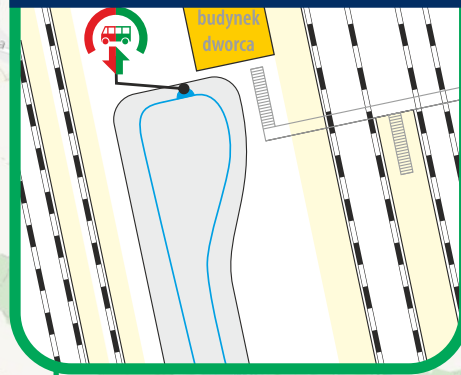

**JAWOR**

**STARY JAWOR**

**LEGENDA**

- > droga dojścia między autobusem a pociągiem
- - -> droga dojścia między pociągiem a autobusem
- budynek
- 🚌 przystanek autobusu dla wsiadających / wysiadających

Zastępcza komunikacja autobusowa dla pociągu 69828 na odcinku **Legnica - Jaworzyna Śląska**

**KŁODZKO GŁÓWNE****BARDO ŚLĄSKIE****KŁODZKO MIASTO****BARDO PRZYŁĘK****Kłodzko  
Główne****Kłodzko  
Miasto****Bardo  
Śląskie****Bardo  
Przyłęk****LEGENDA** droga dojścia między autobusem a pociągiem droga dojścia między pociągiem a autobusem budynek