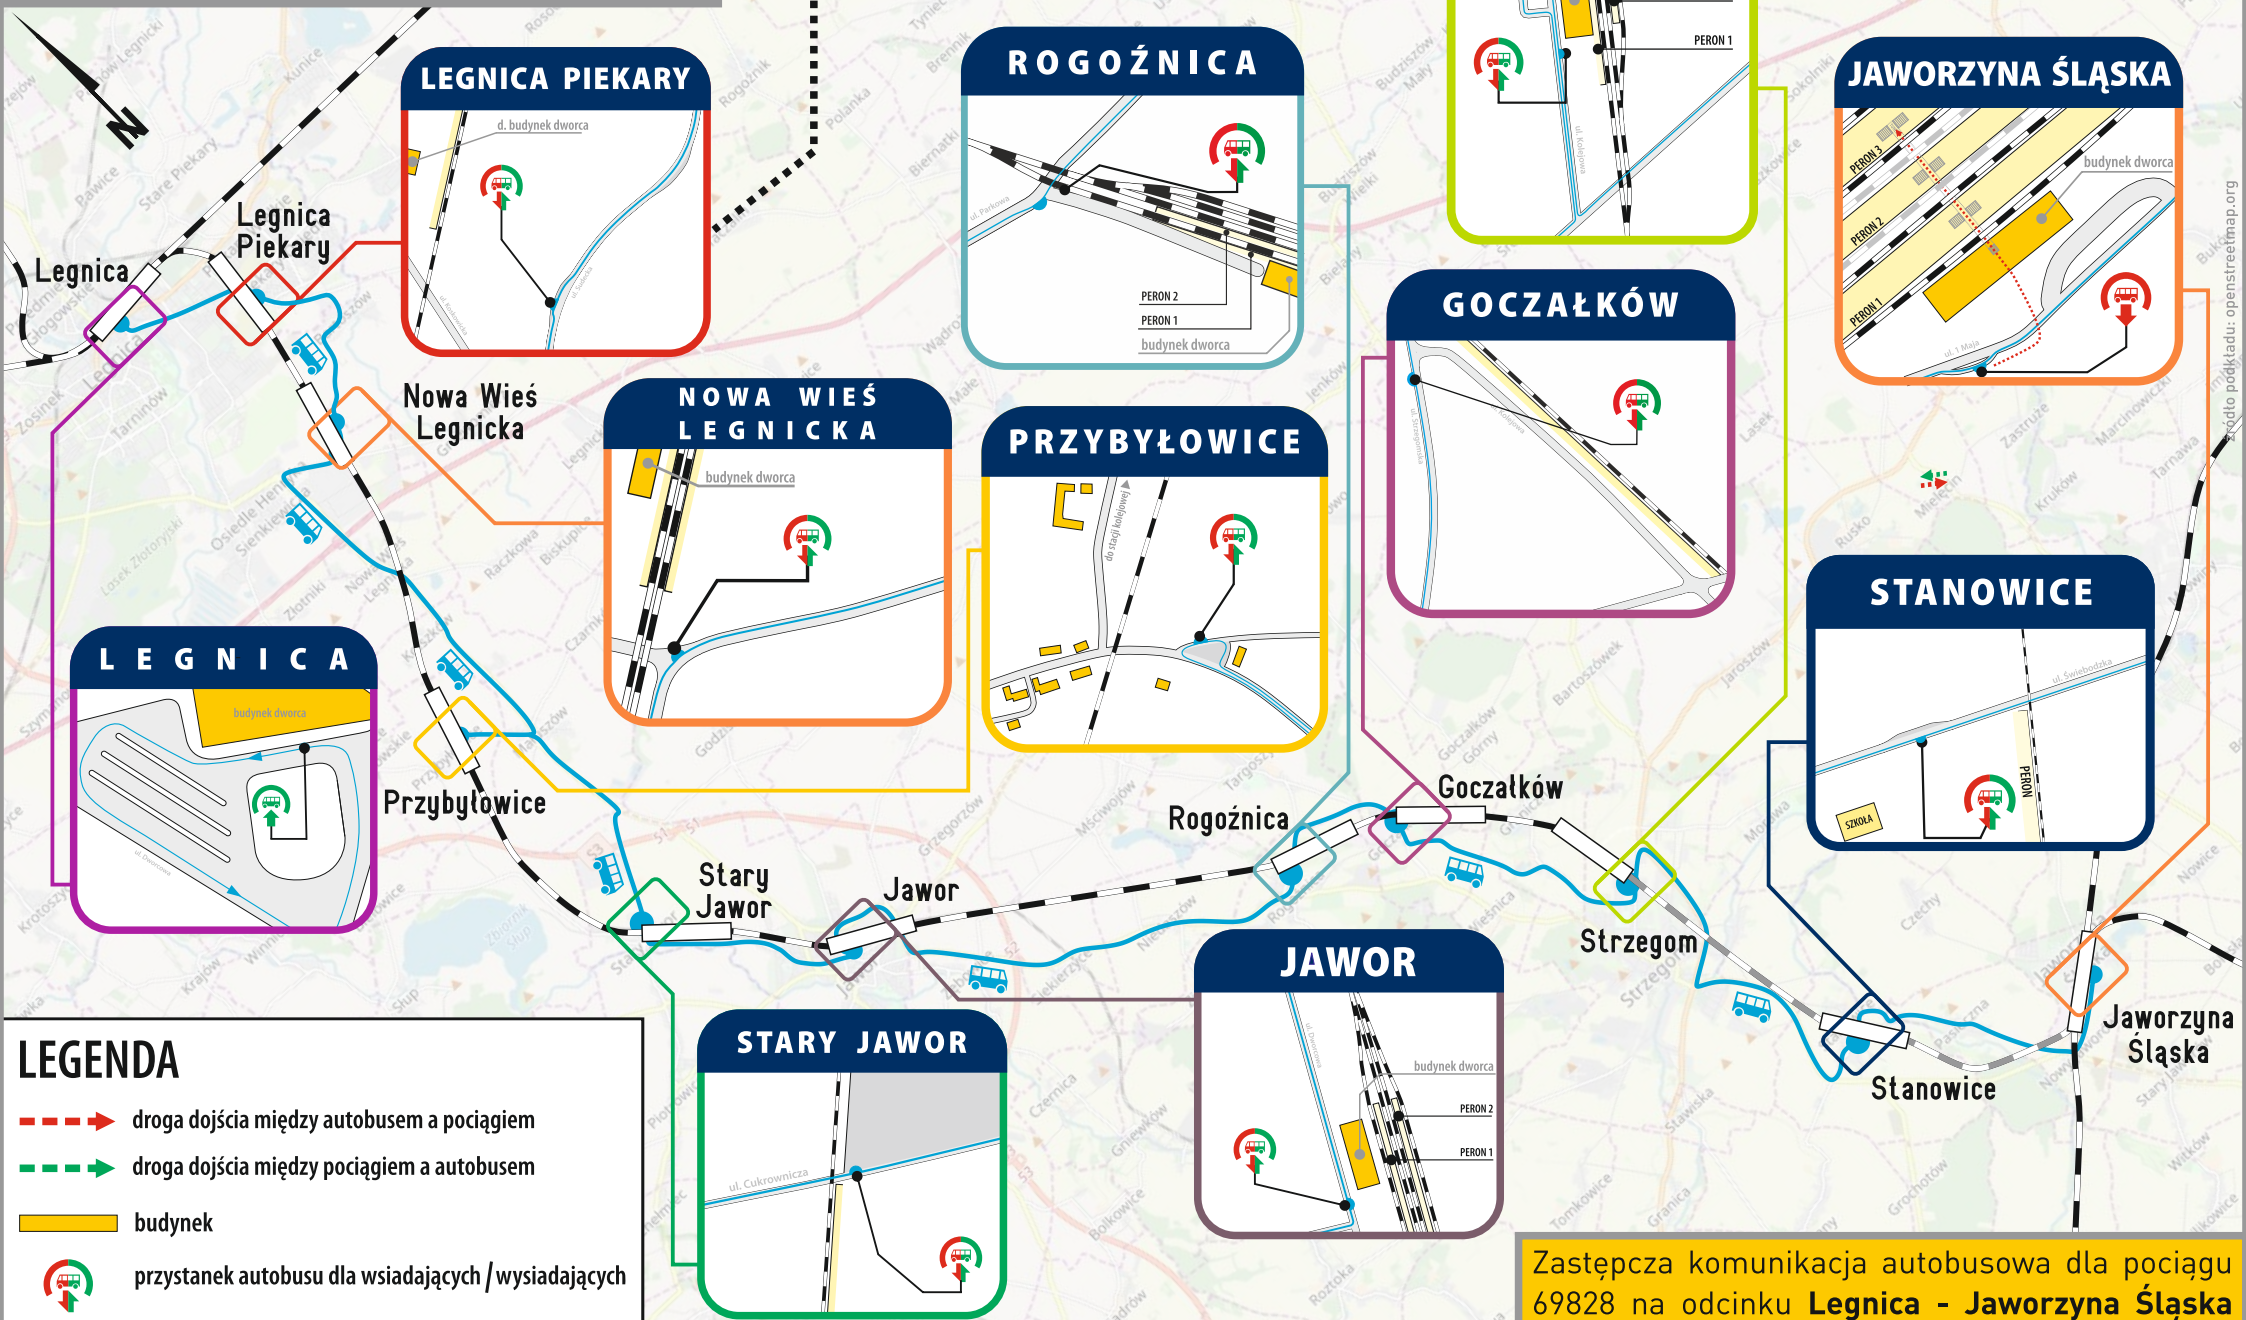

UWAGA!
przystanek **LEGNICA PIEKARY** dla autobusu zastępczej komunikacji autobusowej znajduje się na przystanku komunikacji miejskiej przy ul. **SUDECKIEJ**