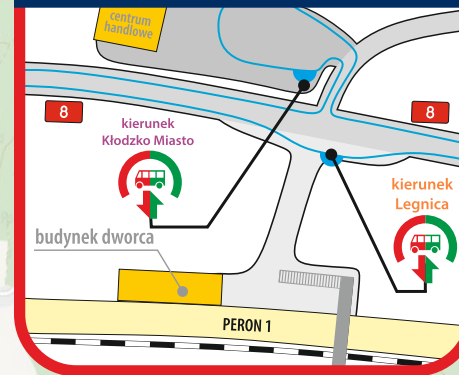

**JAWOR**

**STARY JAWOR**

**LEGENDA**

- > droga dojścia między autobusem a pociągiem
- - -> droga dojścia między pociągiem a autobusem
- budynek
- 🚌 przystanek autobusu dla wsiadających / wysiadających

Zastępcza komunikacja autobusowa dla pociągu 69828 na odcinku **Legnica - Jaworzyna Śląska**

**KŁODZKO GŁÓWNE****BARDO ŚLĄSKIE****KŁODZKO MIASTO****BARDO PRZYŁĘK****Kłodzko  
Główne****Kłodzko  
Miasto****Bardo  
Śląskie****Bardo  
Przyłęk****LEGENDA** droga dojścia między autobusem a pociągiem droga dojścia między pociągiem a autobusem budynek