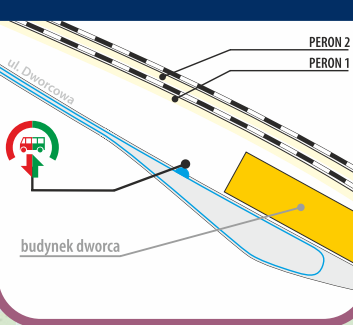

< - pociąg kursuje inną trasą

| - pociąg nie zatrzymuje się

[01] - nie kursuje w dniu 01.11.2021

[02] - kursuje także w dniu 01.11.2021

[03] - kursuje w dniach 29.08-12.09.2021

[04] - kursuje w dniach 18.09-06.11.2021;

kursuje także w dniu 01.11.2021

[05] - kursuje także w dniu 31.10.2021

[06] - nie kursuje w dniu 31.10.2021

KUDOWA-ZDRÓJ

DUSZNIKI-ZDRÓJ

KŁODZKO MIASTO

KŁODZKO GŁÓWNE

Kudowa-Zdrój

Kulin Kłodzki

LEWIN KŁODZKI

POLANICA-ZDRÓJ

KŁODZKO ZAGÓRZE

Lewin Kłodzki

Duszniki-Zdrój

Szczytna

SZCZYTNA