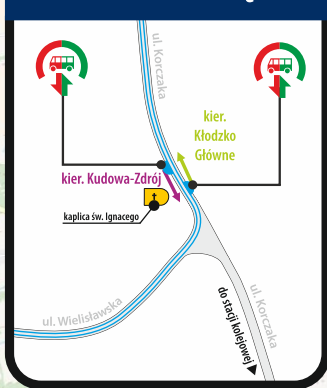

Zastępcza Komunikacja Autobusowa na odcinku Kudowa-Zdrój/Duszniki-Zdrój - Polanica-Zdrój/Kłodzko Miasto (29.08-06.11.2021)

Rozkład jazdy obowiązuje od 29.08.2021 do 06.11.2021

Rozkład jazdy może ulec zmianie, aktualne informacje dostępne są w wyszukiwarkach połączeń oraz pod adresem www.kolejedolnolaskie.pl

Kulin Kłodzki

LEWIN KŁODZKI

POLANICA-ZDRÓJ

KŁODZKO ZAGÓRZE

Lewin Kłodzki

Duszniki-Zdrój

Szczytna

SZCZYTNA

STARY WIELISŁAW

KŁODZKO KSIĄŻEK

LEGENDA

-  droga dojścia między autobusem a pociągiem
-  droga dojścia między pociągiem a autobusem
-  budynek
-  przystanek autobusu dla wsiadających i wysiadających

Zastępcza komunikacja autobusowa dla pociągów na odcinku
Kłodzko Główne / Kłodzko Miasto / Polanica-Zdrój - Kudowa-Zdrój