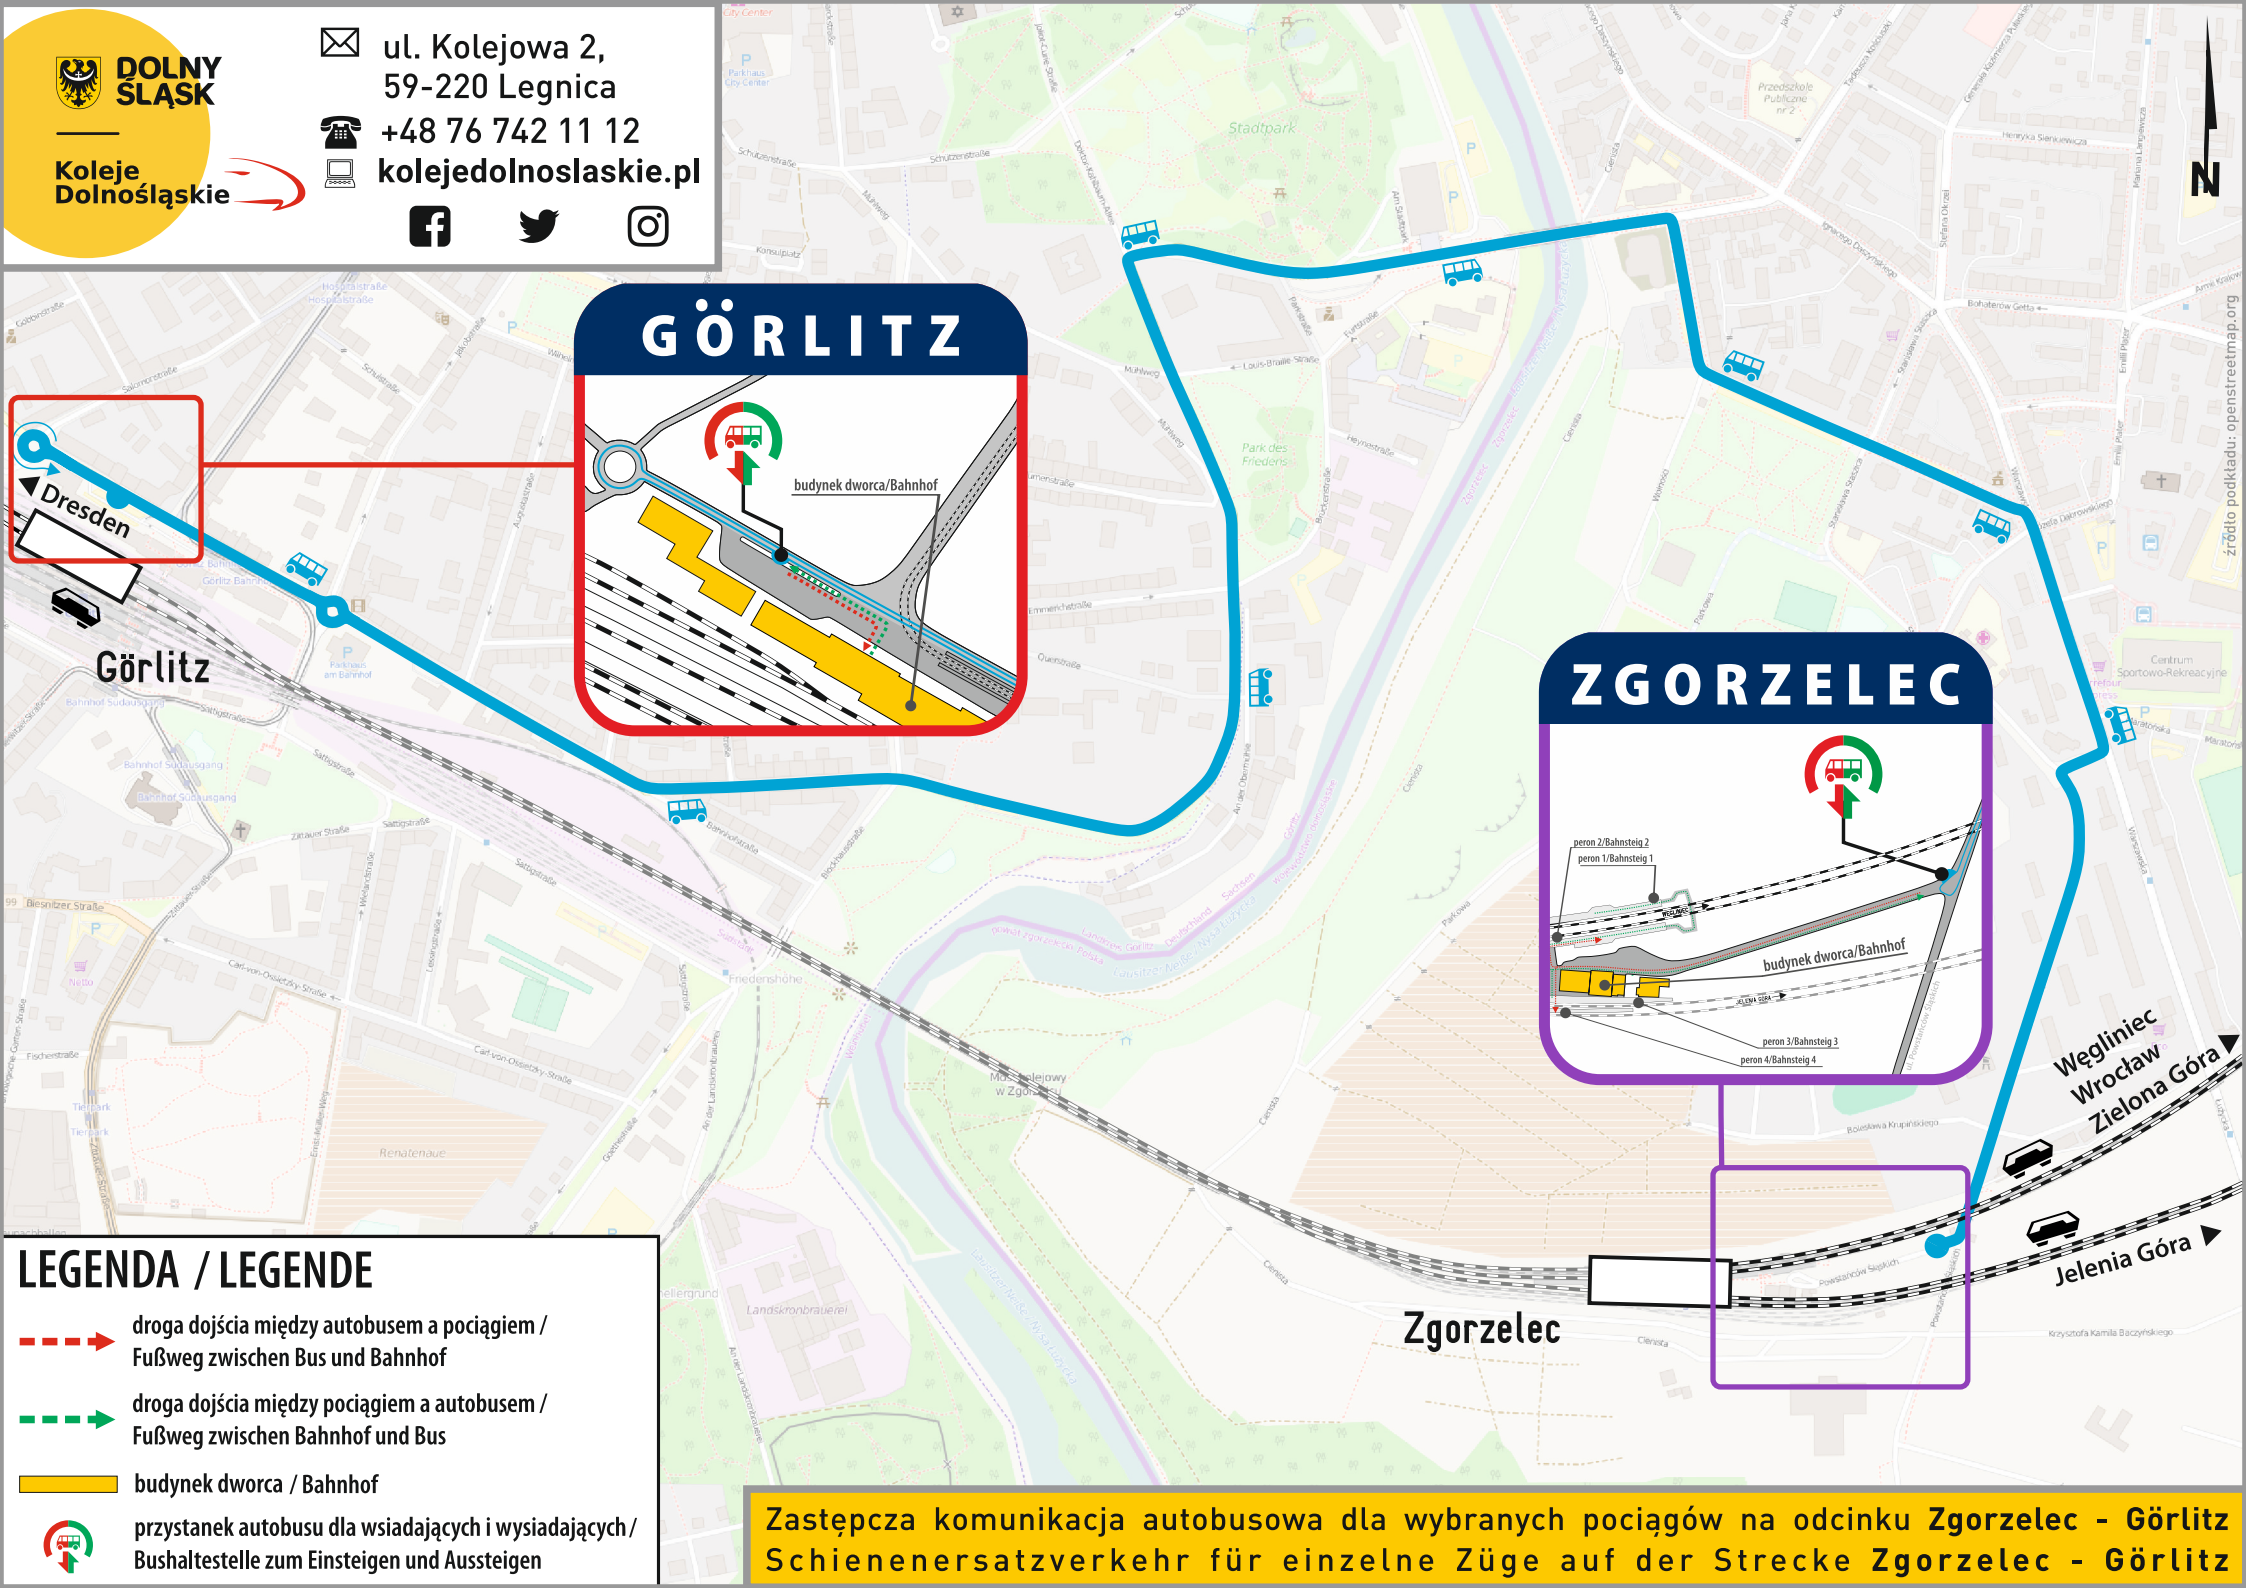

LEGENDA / LEGENDE

- droga dojścia między autobusem a pociągiem / Fußweg zwischen Bus und Bahnhof
- droga dojścia między pociągiem a autobusem / Fußweg zwischen Bahnhof und Bus
- budynek dworca / Bahnhof
- przystanek autobusu dla wsiadających i wysiadających / Bushaltestelle zum Einsteigen und Aussteigen

**Zastępcza komunikacja autobusowa dla wybranych pociągów na odcinku Zgorzelec - Görlitz
Schienenersatzverkehr für einzelne Züge auf der Strecke Zgorzelec - Görlitz**