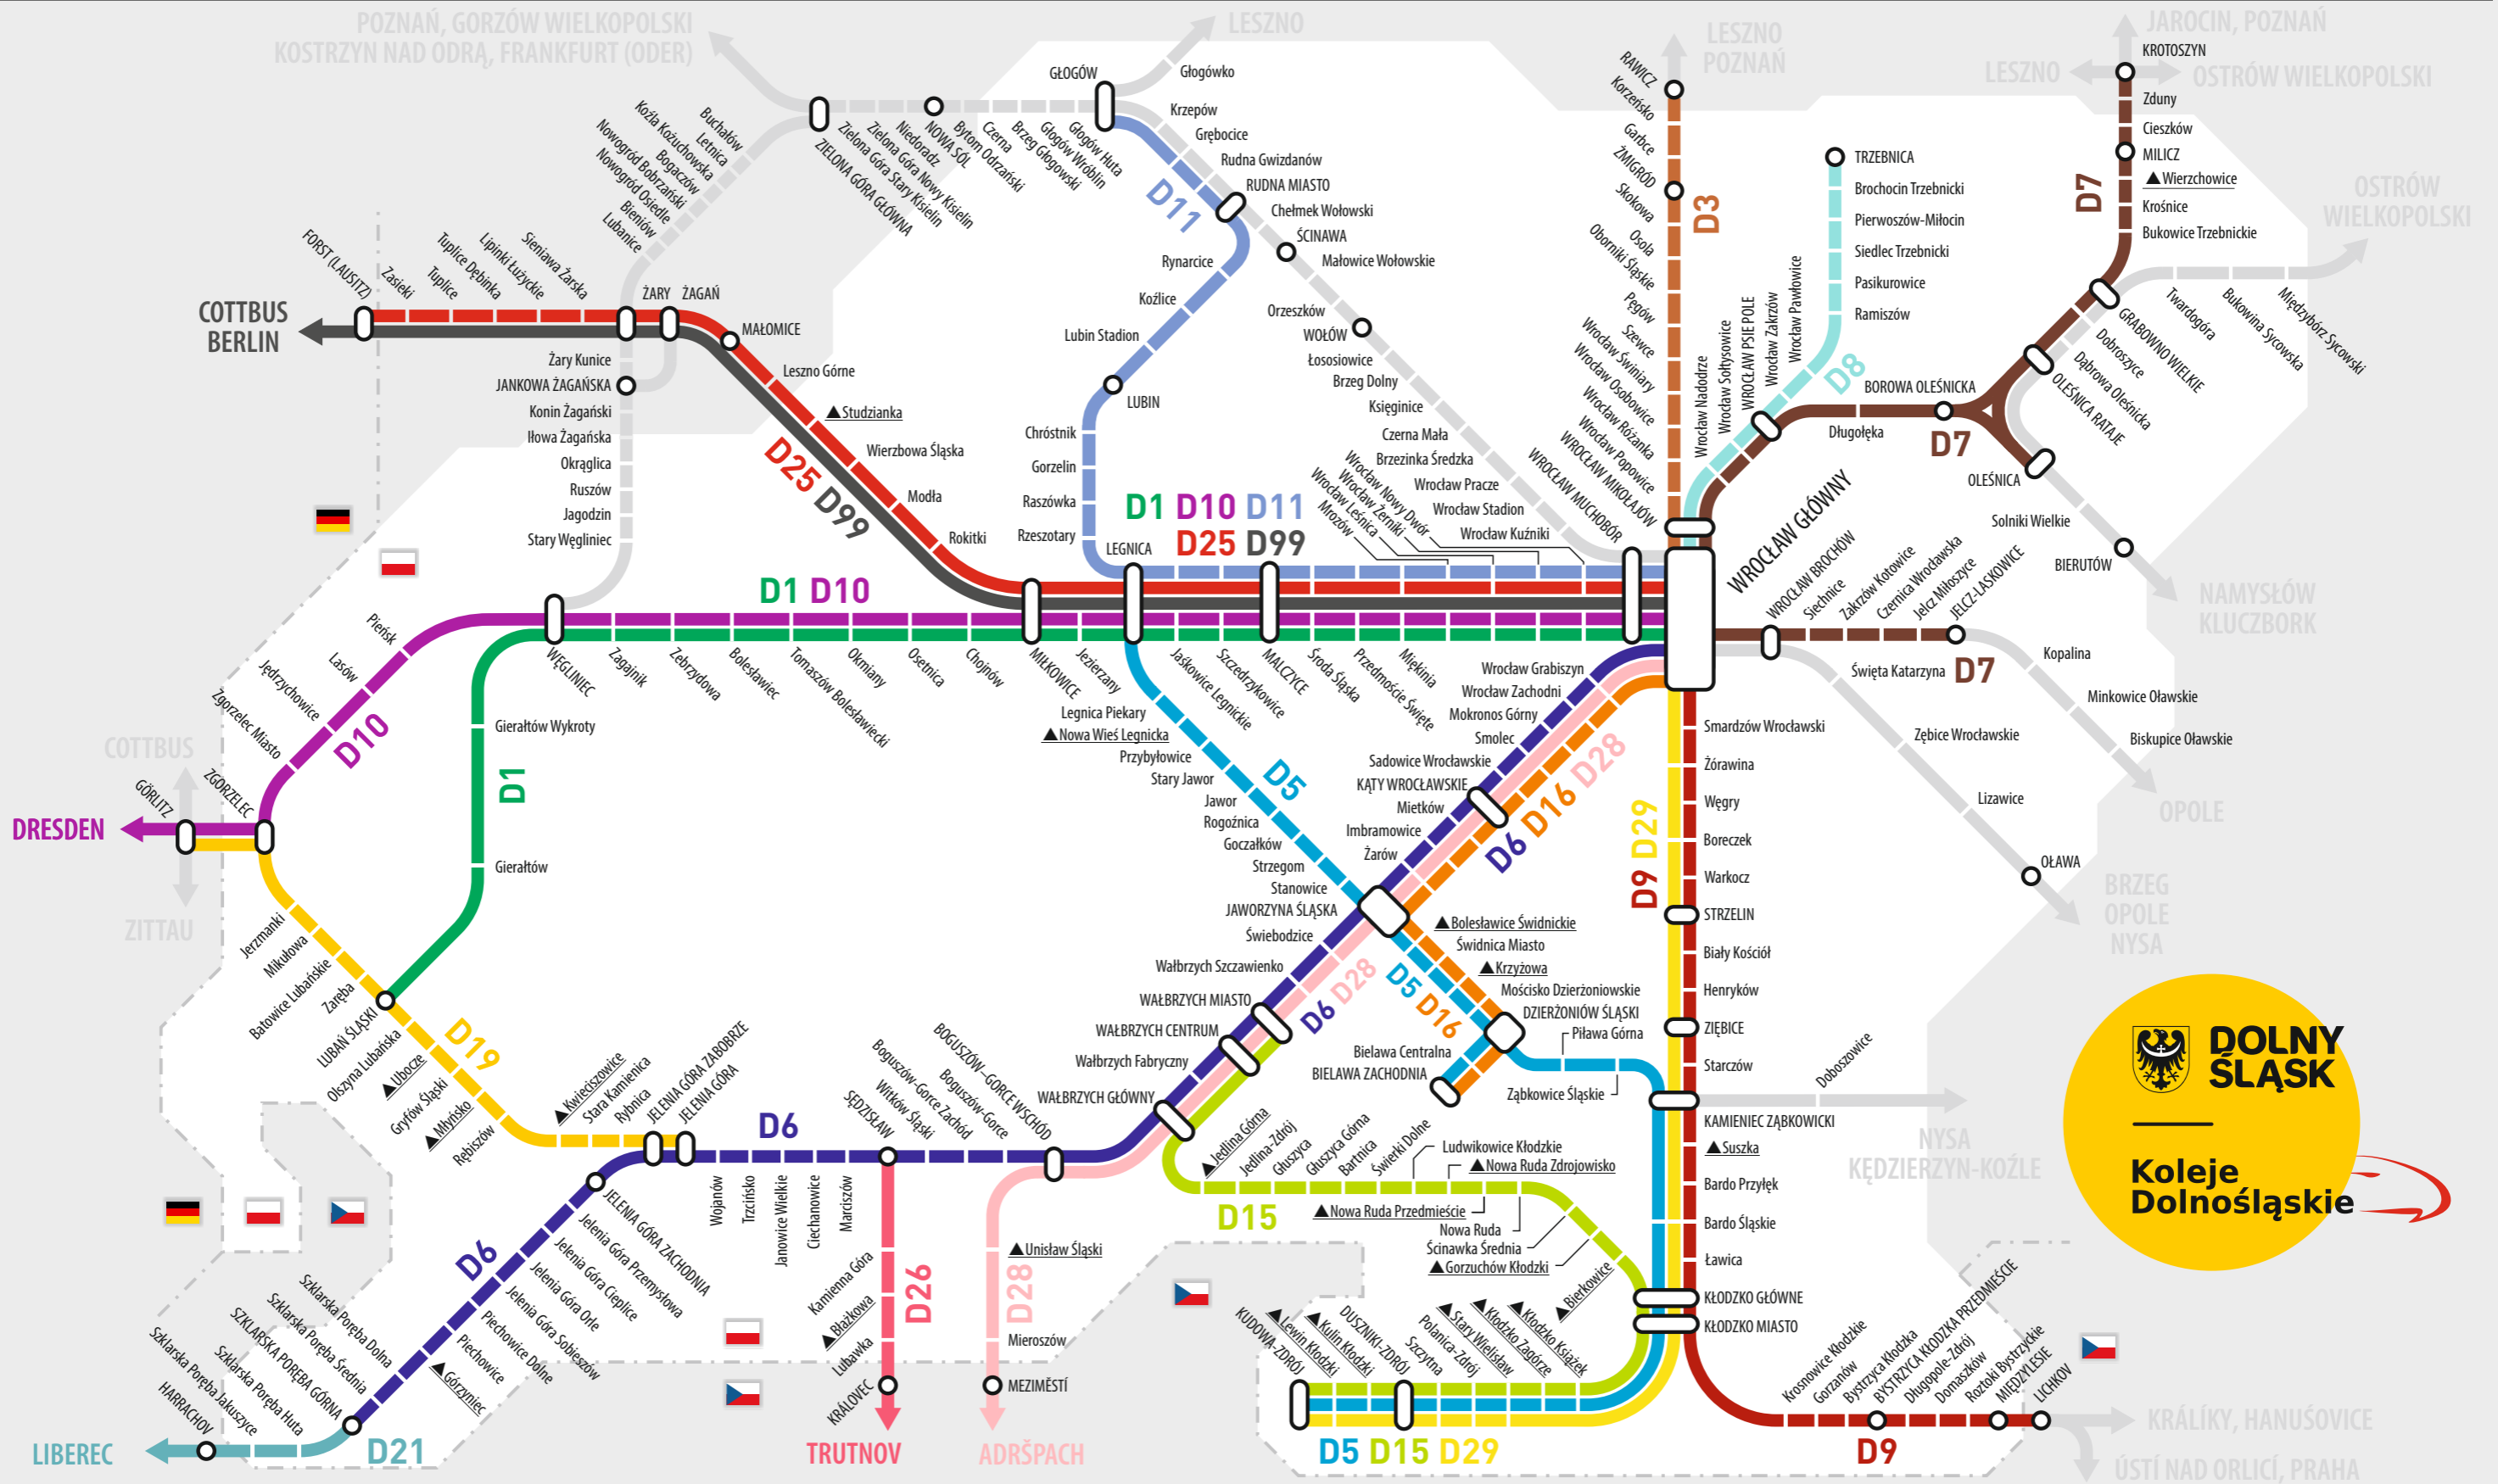

SCHEMAT LINII NA ROZKŁAD JAZDY 2020/2021

D1 Wrocław - Legnica - Bolesławiec - Węgliniec - Lubań	D7 Jelcz-Laskowice - Wrocław - Oleśnica - Milicz - Krotoszyn	D11 Wrocław - Legnica - Lubin - Głogów	D21 Szklarska Poręba Górna - Szklarska Poręba Jakuszyce - Liberec	D29 Wrocław - Strzelin - Ziębice - Kłodzko - Kudowa-Zdrój	2020/21 Z3 13-06-2021
D3 Wrocław - Żmigród - Rawicz	D8 Wrocław - Trzebnica	D15 Wałbrzych - Nowa Ruda - Kłodzko - Kudowa-Zdrój	D25 Wrocław - Legnica - Żagań - Żary - Ząbki - Forst (Lausitz)	D99 Wrocław - Legnica - Żagań - Żary - Forst (Lausitz) - Berlin	
D5 Legnica - Dzierżoniów - Kłodzko - Kudowa-Zdrój Legnica - Dzierżoniów - Bielawa	D9 Wrocław - Strzelin - Kłodzko - Międzyzlesie - Lichkov	D16 Wrocław - Świdnica - Dzierżoniów - Bielawa	D26 Sędziszów - Kamienna Góra - Lubawka - Trutnov	D28 Wrocław - Wałbrzych - Mieroszów - Meziměstí - Adršpach	
D6 Wrocław - Wałbrzych - Jelenia Góra - Szklarska Poręba Górna	D10 Wrocław - Legnica - Bolesławiec - Zgorzelec - Görlitz - Dresden	D19 Jelenia Góra - Lubań - Zgorzelec - Görlitz			D6 D16 oznaczenia numerów linii