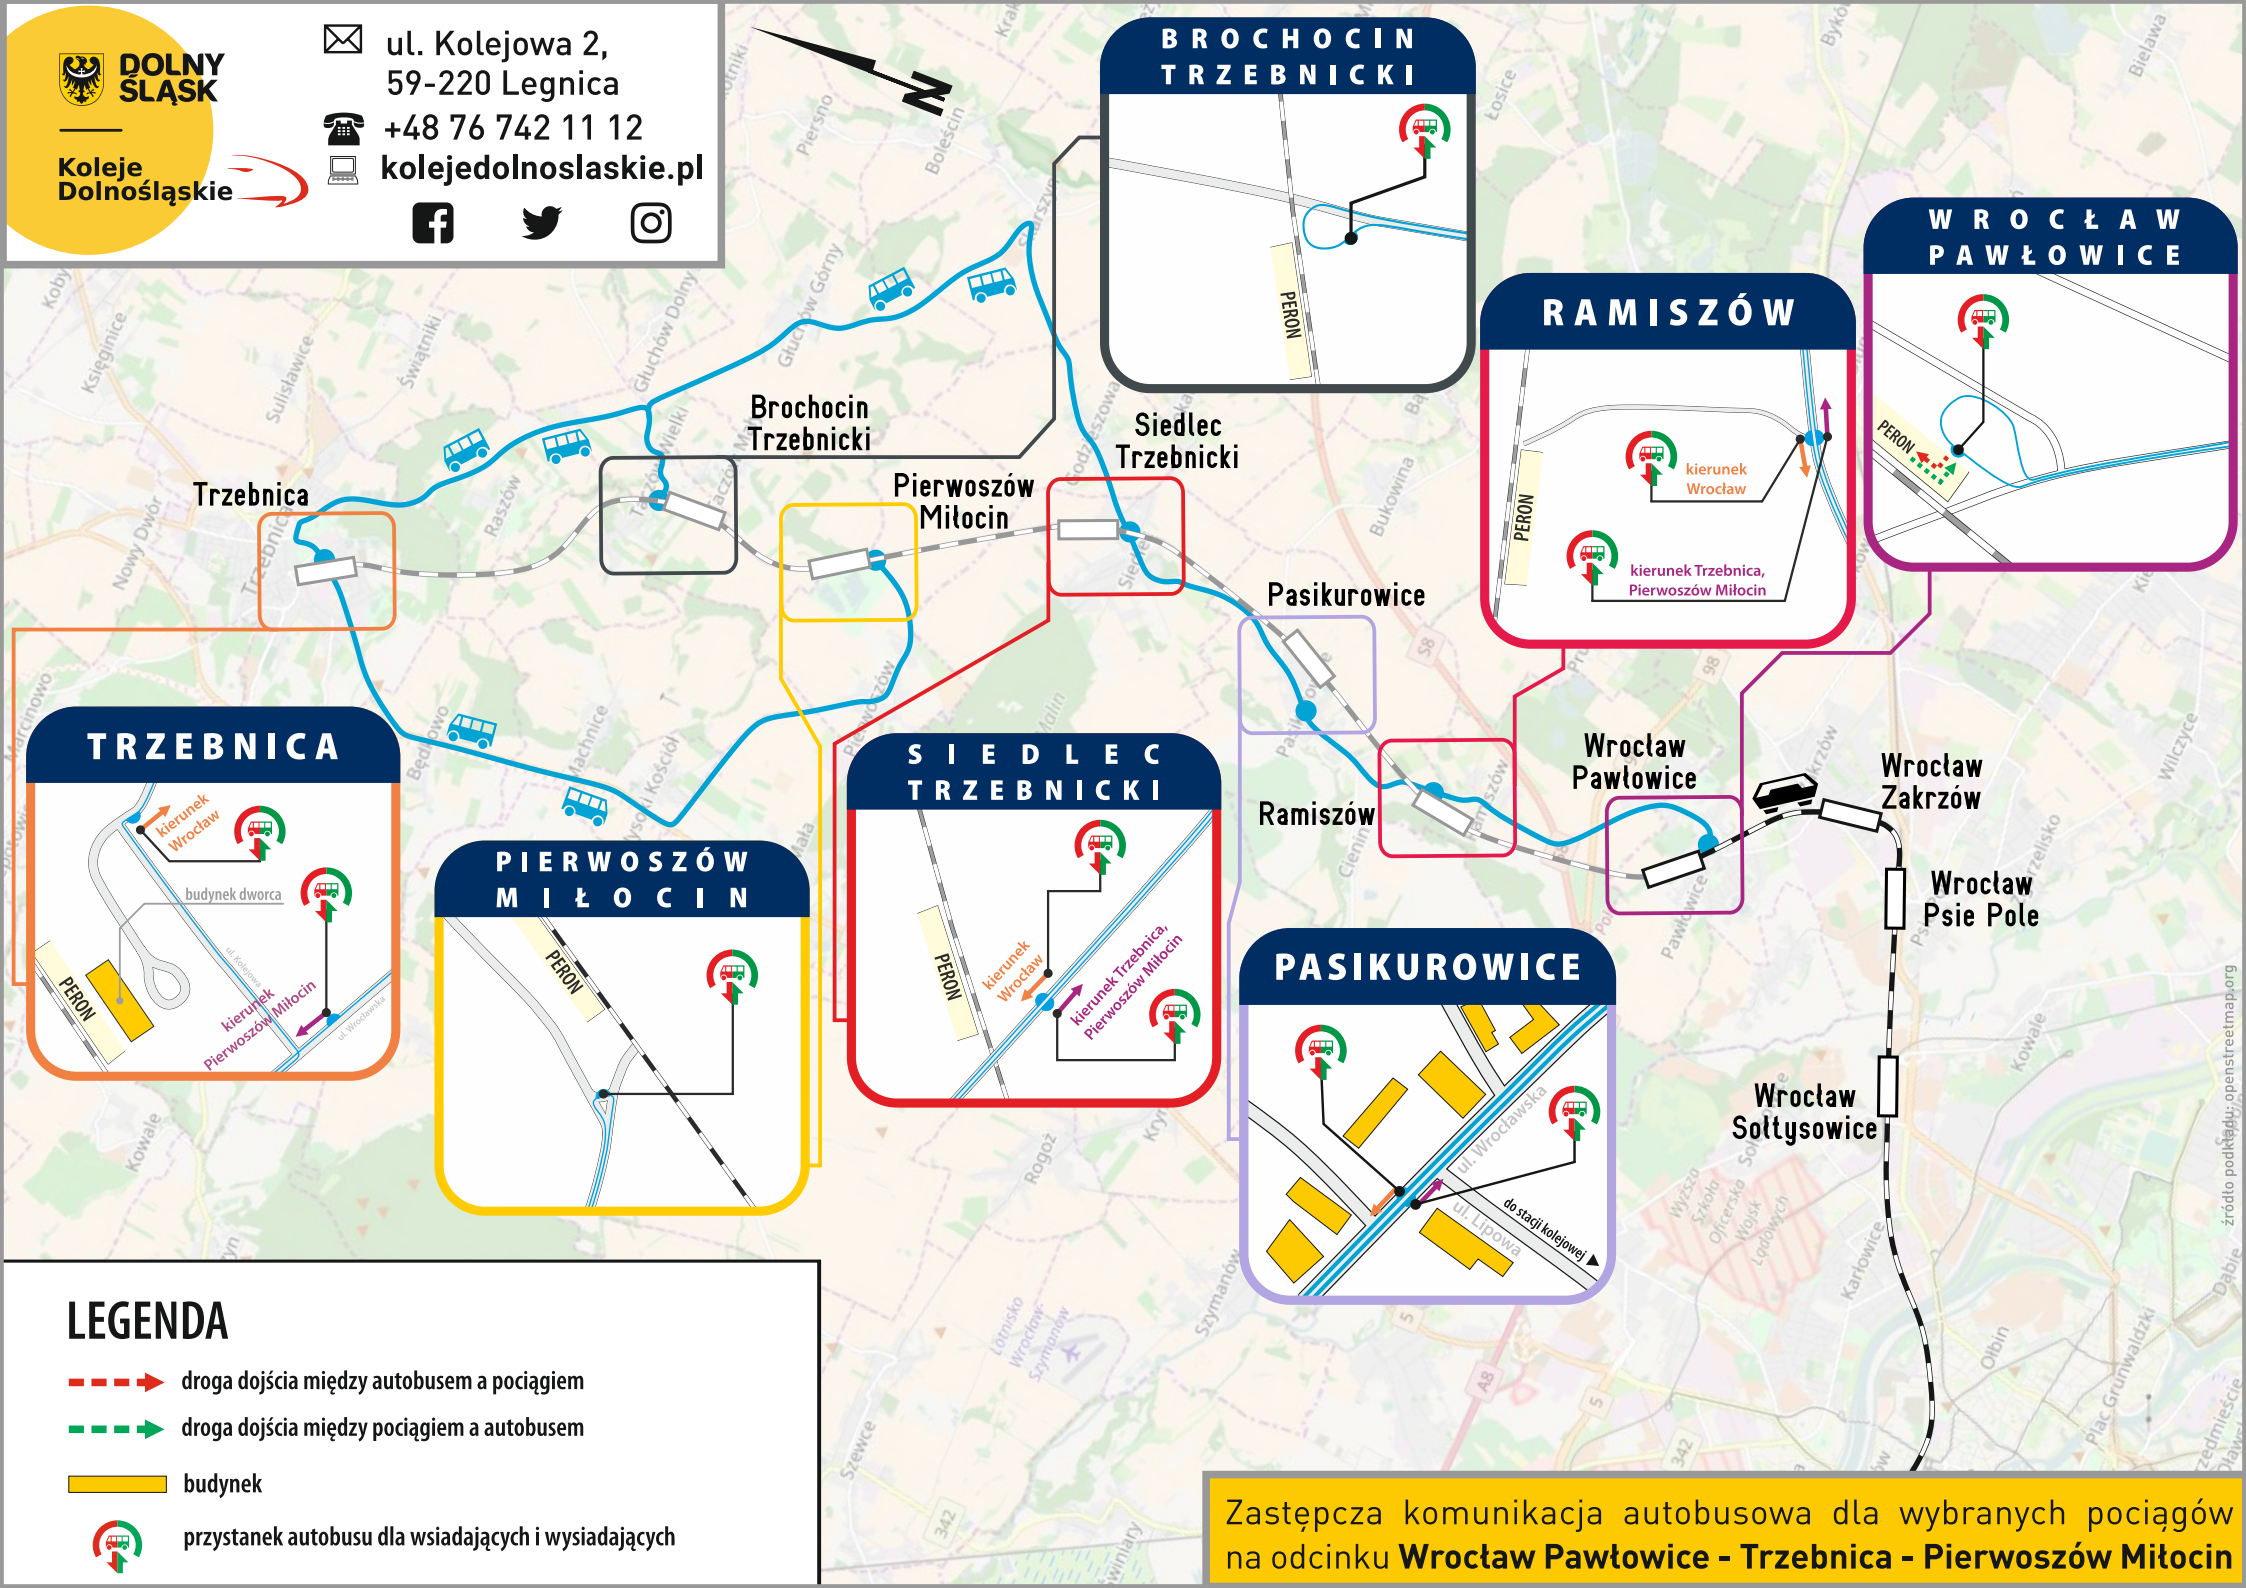

[01] - nie kursuje w dniach 05.04; 03.05; 03.06.2021

[48] - kursuje w dniach 20-21.03.2021

[49] - kursuje w dniach 14-19.03; 22.03-12.06.2021

[88] - kursuje w dniu 20.03.2021

[89] - kursuje w dniu 21.03.2021

[90] - kursuje w dniach 14-19.03; 21.03-12.06.2021

[91] - kursuje w dniach 14-20.03; 22.03-12.06.2021

[92] - kursuje w dniach 14-19.03; 22.03-08.04.2021

[93] - kursuje w dniach 09.04-12.06.2021

[94] - kursuje w dniach 14-19.03; 22.03-07.04; 04.05-12.06.2021

[95] - kursuje w dniach 08.04-03.05.2021

**LEGENDA**

- - - ➔ droga dojazdu między autobusem a pociągiem
- - - ➔ droga dojazdu między pociągiem a autobusem
- budynek
- przystanek autobusu dla wsiadających i wysiadających

Zastępcza komunikacja autobusowa dla wybranych pociągów na odcinku **Wrocław Pawłowice - Trzebnica - Pierwszów Miłocin**

źródło podkładu: openstreetmap.org