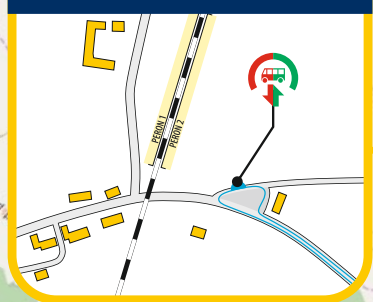

Koleje  
Dolnośląskie

✉ ul. Kolejowa 2,  
59-220 Legnica  
☎ +48 76 742 11 12  
🌐 kolejedolnoslaskie.pl  
📘 🐦 📷

**!!!**  
**UWAGA!**  
przystanek **LEGNICA PIEKARY** dla autobusu zastępczej komunikacji autobusowej znajduje się na przystankach komunikacji miejskiej przy ul. **SUDECKIEJ**

**Legnica Piekary**

**LEGNICA PIEKARY**

**STARY JAWOR**

**JAWOR**

**LEGNICA**

**NOWA WIEŚ LEGNICKA**

**PRZYBYŁOWICE**

Zastępcza komunikacja autobusowa dla pociągów na odcinku **Legnica - Jawor**

**LEGENDA**

- ➔ droga dojścia między autobusem a pociągiem
- ➔ droga dojścia między pociągiem a autobusem
- 🏠 budynek
- 🚌 przystanek autobusu dla wsiadających i wysiadających

Koleje  
Dolnośląskie

ul. Kolejowa 2,  
59-220 Legnica  
+48 76 742 11 12  
kolejedolnoslaskie.pl

### LEGNICA PIEKARY

**UWAGA!**  
przystanek **LEGNICA PIEKARY** dla autobusu zastępczej komunikacji autobusowej znajduje się na przystankach komunikacji miejskiej przy ul. **SUDECKIEJ**