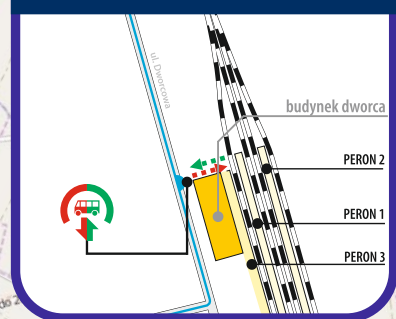

Table with columns for train number, line number, station names, and departure/arrival times for various routes including D16, D5, D9, D15, D29, and D12.

- D5 - numer podany w nagłówku odpowiada numeracji linii w systemie SkyCash
- odcinek, na którym pasażerowie są przewożeni autobusami
▲ - przystanek na żądanie - chęć wysiadania i wsiadania należy z wyprzedzeniem zaszykalizować obsłudze pociągu

**Legnica Piekary**

**LEGNICA PIEKARY**

**STARY JAWOR**

**JAWOR**

**LEGNICA**

**NOWA WIEŚ LEGNICKA**

**PRZYBYŁOWICE**

Zastępcza komunikacja autobusowa dla pociągów na odcinku **Legnica - Jawor**

**LEGENDA**

- ➔ droga dojścia między autobusem a pociągiem
- ➔ droga dojścia między pociągiem a autobusem
- 🏠 budynek
- 🚌 przystanek autobusu dla wsiadających i wysiadających

Koleje  
Dolnośląskie

ul. Kolejowa 2,  
59-220 Legnica  
+48 76 742 11 12  
kolejedolnoslaskie.pl

### LEGNICA PIEKARY

**UWAGA!**  
przystanek **LEGNICA PIEKARY** dla autobusu zastępczej komunikacji autobusowej znajduje się na przystankach komunikacji miejskiej przy ul. **SUDECKIEJ**