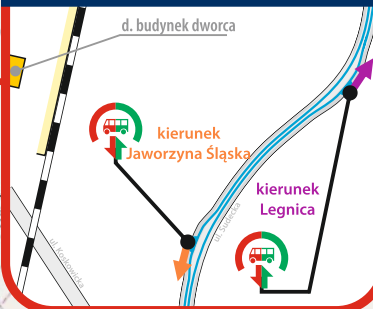

Koleje
Dolnośląskie

✉ ul. Kolejowa 2,
59-220 Legnica
☎ +48 76 742 11 12
🌐 kolejedolnoslaskie.pl
📘 🐦 📷

!!!
UWAGA!
przystanek **LEGNICA PIEKARY** dla autobusu zastępczej komunikacji autobusowej znajduje się na przystankach komunikacji miejskiej przy ul. **SUDECKIEJ**

Legnica Piekary

LEGNICA PIEKARY