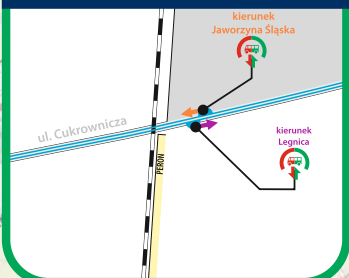

STARY JAWOR