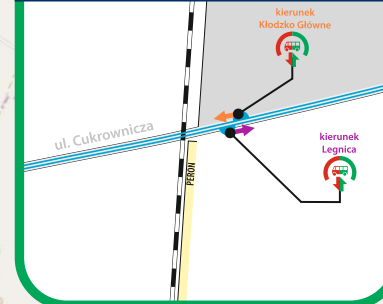

Table with columns for train number, line number, station names, and departure/arrival times for various routes including D16, D5, D9, D15, D29, and D12.

- D5 - numer podany w nagłówku odpowiada numeracji linii w systemie SkyCash
- odcinek, na którym pasażerowie są przewożeni autobusami
▲ - przystanek na żądanie - chęć wysiadania i wsiadania należy z wyprzedzeniem zaszykalizować obsłudze pociągu

Koleje  
Dolnośląskie

✉ ul. Kolejowa 2,  
59-220 Legnica  
☎ +48 76 742 11 12  
🌐 kolejedolnoslaskie.pl  
📘 🐦 📷

**!!!**  
**UWAGA!**  
przystanek **LEGNICA PIEKARY** dla autobusu zastępczej komunikacji autobusowej znajduje się na przystankach komunikacji miejskiej przy ul. **SUDECKIEJ**

**Legnica Piekary**

**LEGNICA PIEKARY**

**STARY JAWOR**

**JAWOR**

**LEGNICA**

**NOWA WIEŚ LEGNICKA**

**PRZYBYŁOWICE**

Zastępcza komunikacja autobusowa dla pociągów na odcinku **Legnica - Jawor**

### LEGNICA PIEKARY

**UWAGA!**  
przystanek **LEGNICA PIEKARY** dla autobusu zastępczej komunikacji autobusowej znajduje się na przystankach komunikacji miejskiej przy ul. **SUDECKIEJ**