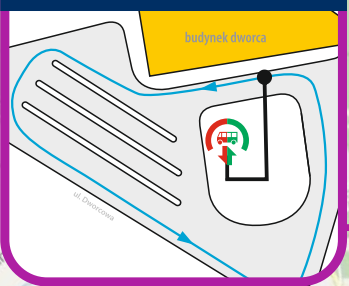

Koleje
Dolnośląskie

ul. Kolejowa 2,
59-220 Legnica
+48 76 742 11 12
kolejedolnoslaskie.pl

LEGNICA PIEKARY

UWAGA!
przystanek **LEGNICA PIEKARY** dla autobusu zastępczej komunikacji autobusowej znajduje się na przystankach komunikacji miejskiej przy ul. **SUDECKIEJ**

LEGNICA

ROGOŹNICA

STARY JAWOR

JAWOR

STRZEGOM

NOWA WIEŚ LEGNICKA

PRZYBYŁOWICE

GOCZAŁKÓW

LEGENDA

- droga dojścia między autobusem a pociągiem
- droga dojścia między pociągiem a autobusem
- budynek
- przystanek autobusu dla wsiadających i wysiadających

Zastępcza komunikacja autobusowa dla wybranych pociągów na odcinku **Strzegom - Legnica**