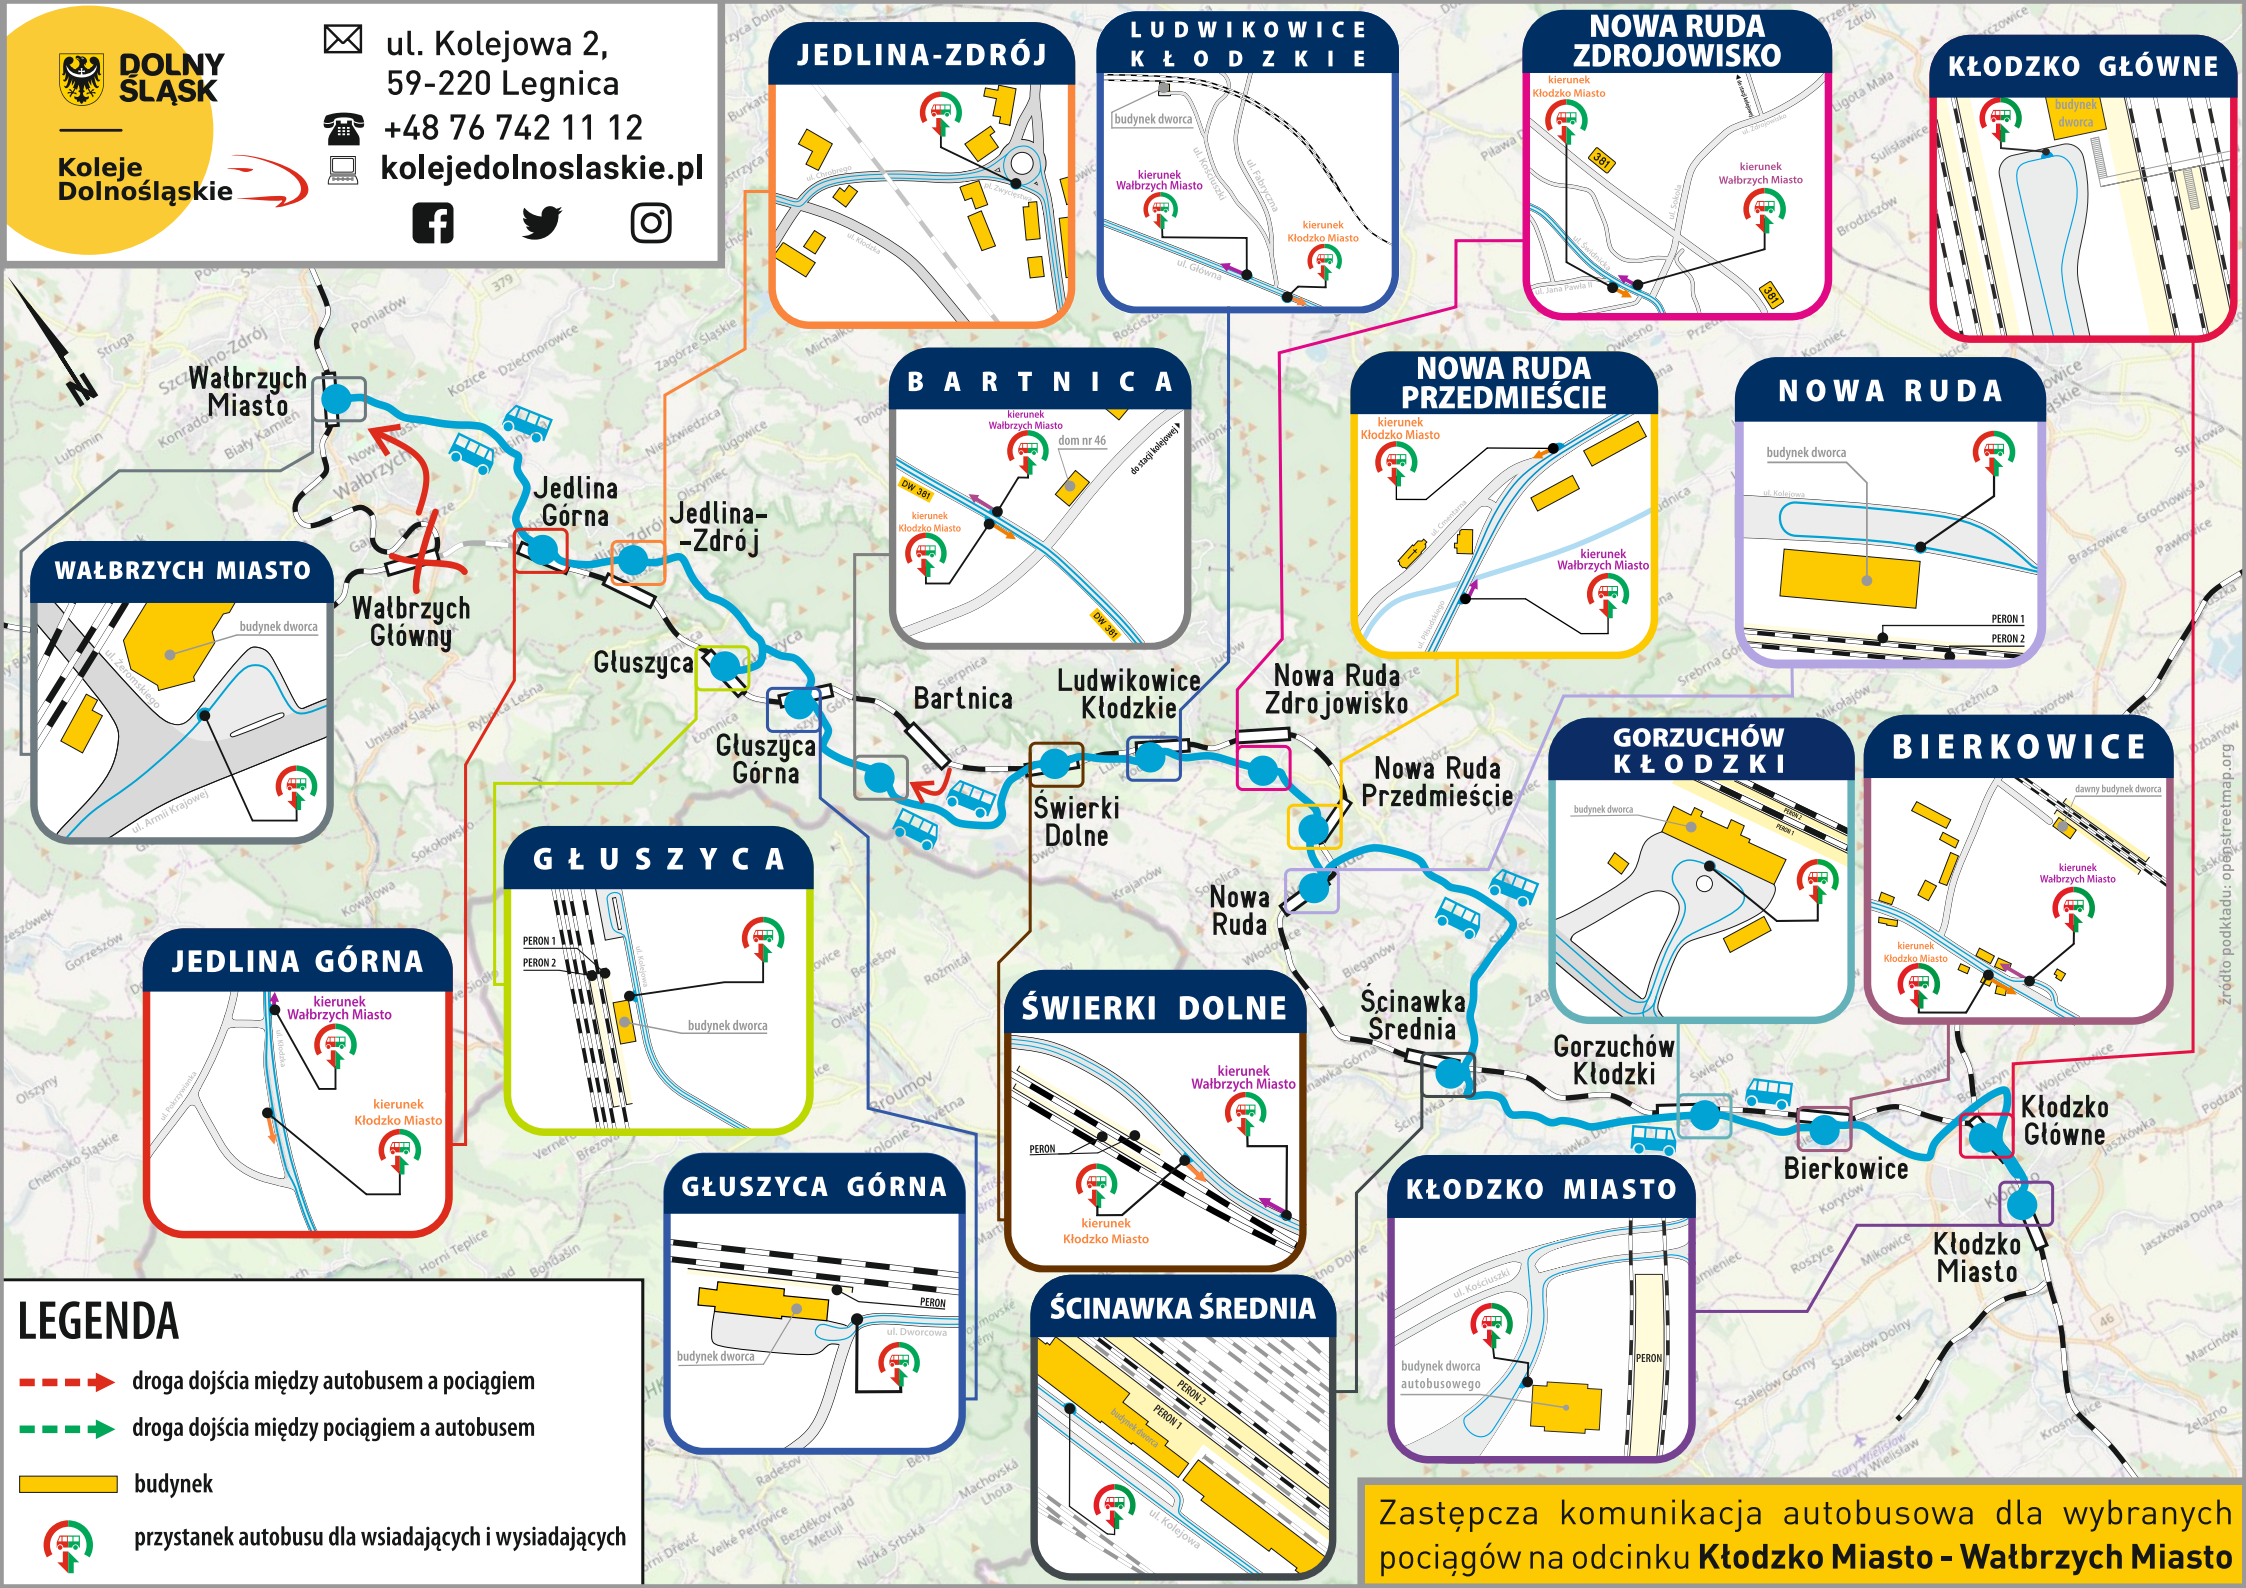

< - pociąg kursuje inną trasą

| - pociąg nie zatrzymuje się

[02] - kursuje także w dniach 05.04; 03.05; 03.06.2021

[29] - kursuje w dniach 29-30.05.2021

[48] - kursuje w dniach 20-21.03.2021

[58] - kursuje w dniach 18-24.03.2021

[59] - kursuje w dniach 14-17.03; 25.03-12.06.2021

[60] - kursuje w dniach 15-17.03; 25.03-11.06.2021; nie kursuje w dniach 05.04; 03.05; 03.06.2021

[61] - kursuje w dniach 18-19.03; 22-24.03.2021

[62] - kursuje w dniach 12-29.04.2021

[63] - kursuje w dniach 28.05; 31.05-02.06.2021

[64] - kursuje w dniach 14.03; 27.03-23.05; 05-12.06.2021; kursuje także w dniach 05.04; 03.05; 03.06.2021

[65] - kursuje w dniach 15-17.03; 25.03-27.05; 04-11.06.2021; nie kursuje w dniach 05.04; 03.05; 03.06.2021

[66] - kursuje w dniach 28.05-02.06.2021

[67] - kursuje w dniach 14-17.03; 25.03-27.05; 03-12.06.2021

[68] - kursuje w dniach 28.05-01.06.2021

[69] - kursuje w dniach 14-17.03

**JEDLINA-ZDRÓJ**

Map showing station layout with bus stop directions to Wałbrzych Miasto and Kłodzko Miasto.