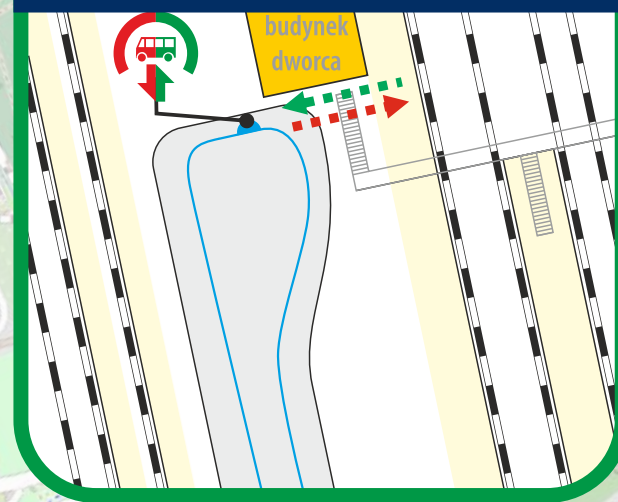

**DOLNY
ŚLĄSK**

**Koleje
Dolnośląskie**

✉ ul. Kolejowa 2,
59-220 Legnica

☎ +48 76 742 11 12

🌐 kolejedolnoslaskie.pl

KŁODZKO GŁÓWNE