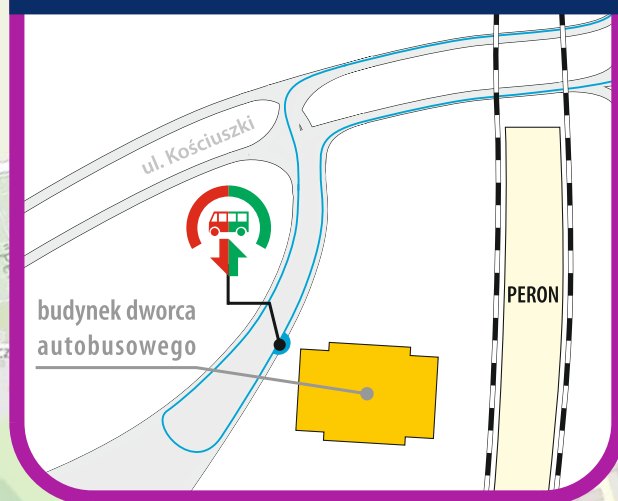

KŁODZKO MIASTO

**Kłodzko
Główne**

**Kłodzko
Miasto**

kierunek
Wrocław
Legnica

kierunek
Międzyzłęsie
Kudowa-Zdrój

LEGENDA

---➔ droga dojścia między autobusem a pociągiem

---➔ droga dojścia między pociągiem a autobusem

🏠 budynek

przystanek autobusu dla wsiadających i wysiadających

Zastępcza komunikacja autobusowa na odcinku **Kłodzko Główne - Kłodzko Miasto** dla pociągów rozpoczynających i kończących bieg na stacji Kłodzko Miasto

źródło: podkład: openstreetmap.org