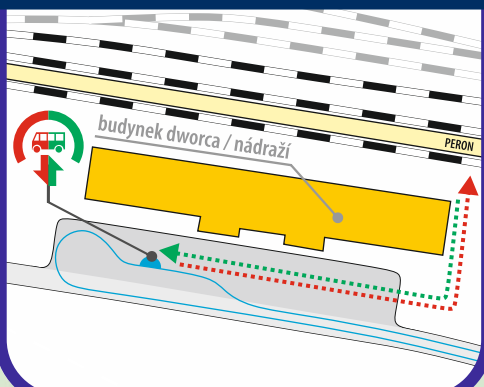

✉ ul. Kolejowa 2, 59-220 Legnica

☎ +48 76 742 51 22 (8:00 - 20:00)

☎ +48 76 753 52 05 (24h)

💻 kolejedolnoslaskie.pl

KOŘENOV

SZKLARSKA PORĘBA JAKUSZYCE

SZKLARSKA PORĘBA GÓRNA

HARRACHOV

LEGENDA / LEGENDE

- droga dojścia między autobusem a pociągiem / přístup k autobusowi
- droga dojścia między pociągiem a autobusem / přístup do vlaku
- budynek / budova
- przystanek autobusu dla wsiadających i wysiadających / autobusová zastávka