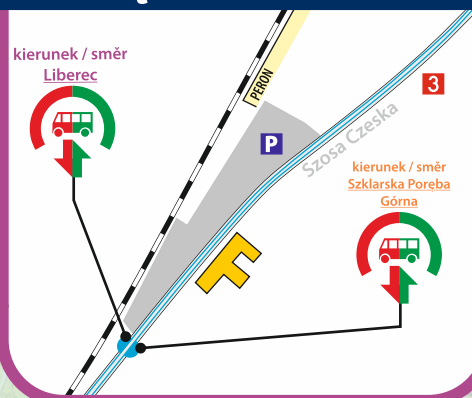

✉ ul. Kolejowa 2, 59-220 Legnica

☎ +48 76 742 51 22 (8:00 - 20:00)

☎ +48 76 753 52 05 (24h)

💻 kolejedolnoslaskie.pl

KOŘENOV

SZKLARSKA PORĘBA JAKUSZYCE

SZKLARSKA PORĘBA GÓRNA

HARRACHOV

LEGENDA / LEGENDE

- droga dojścia między autobusem a pociągiem / přístup k autobusowi
- droga dojścia między pociągiem a autobusem / přístup do vlaku
- budynek / budova
- przystanek autobusu dla wsiadających i wysiadających / autobusová zastávka

Zastępcza komunikacja autobusowa dla wybranych pociągów na odcinku **Szklarska Poręba Góra - Kořenov** w dniach **01-03.03.2019 r.** Náhradní autobusová doprava od **01.03.2019** do **03.03.2019** v úseku: **Szklarska Poręba Góra - Kořenov**