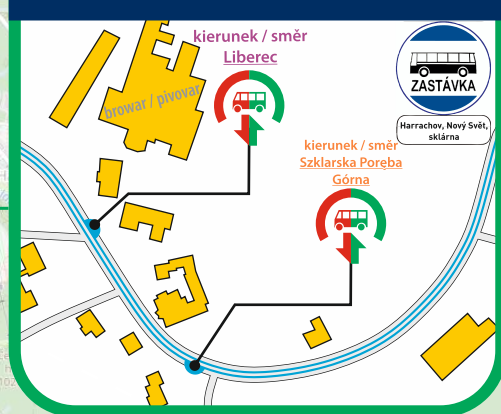

✉ ul. Kolejowa 2, 59-220 Legnica

☎ +48 76 742 51 22 (8:00 - 20:00)

☎ +48 76 753 52 05 (24h)

💻 kolejedolnoslaskie.pl

KOŘENOV

SZKLARSKA PORĘBA JAKUSZYCE

SZKLARSKA PORĘBA GÓRNA

HARRACHOV

LEGENDA / LEGENDE

- droga dojścia między autobusem a pociągiem / přístup k autobusowi
- droga dojścia między pociągiem a autobusem / přístup do vlaku
- budynek / budova
- przystanek autobusu dla wsiadających i wysiadających / autobusová zastávka

Zastępcza komunikacja autobusowa dla wybranych pociągów na odcinku **Szklarska Poręba Góra - Kořenov** w dniach **01-03.03.2019 r.** Náhradní autobusová doprava od **01.03.2019** do **03.03.2019** v úseku: **Szklarska Poręba Góra - Kořenov**