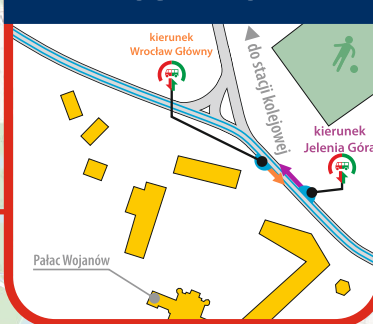

Koleje Dolnośląskie

✉ ul. Kolejowa 2,
59-220 Legnica
☎ +48 76 742 11 12
🌐 kolejedolnoslaskie.pl
📘 🐦 📷

JELEŃIA GÓRA

JANOWICE WIELKIE

WOJANÓW

TRZCIŃSKO

LEGENDA

- ➔ droga dojścia między autobusem a pociągiem
- ➔ droga dojścia między pociągiem a autobusem
- 🏠 budynek
- 🚏 przystanek autobusu dla wsiadających i wysiadających

Zastępcza komunikacja autobusowa dla pociągów na odcinku **Janowice Wielkie - Jelenia Góra**

źródło: podkład: openstreetmap.org